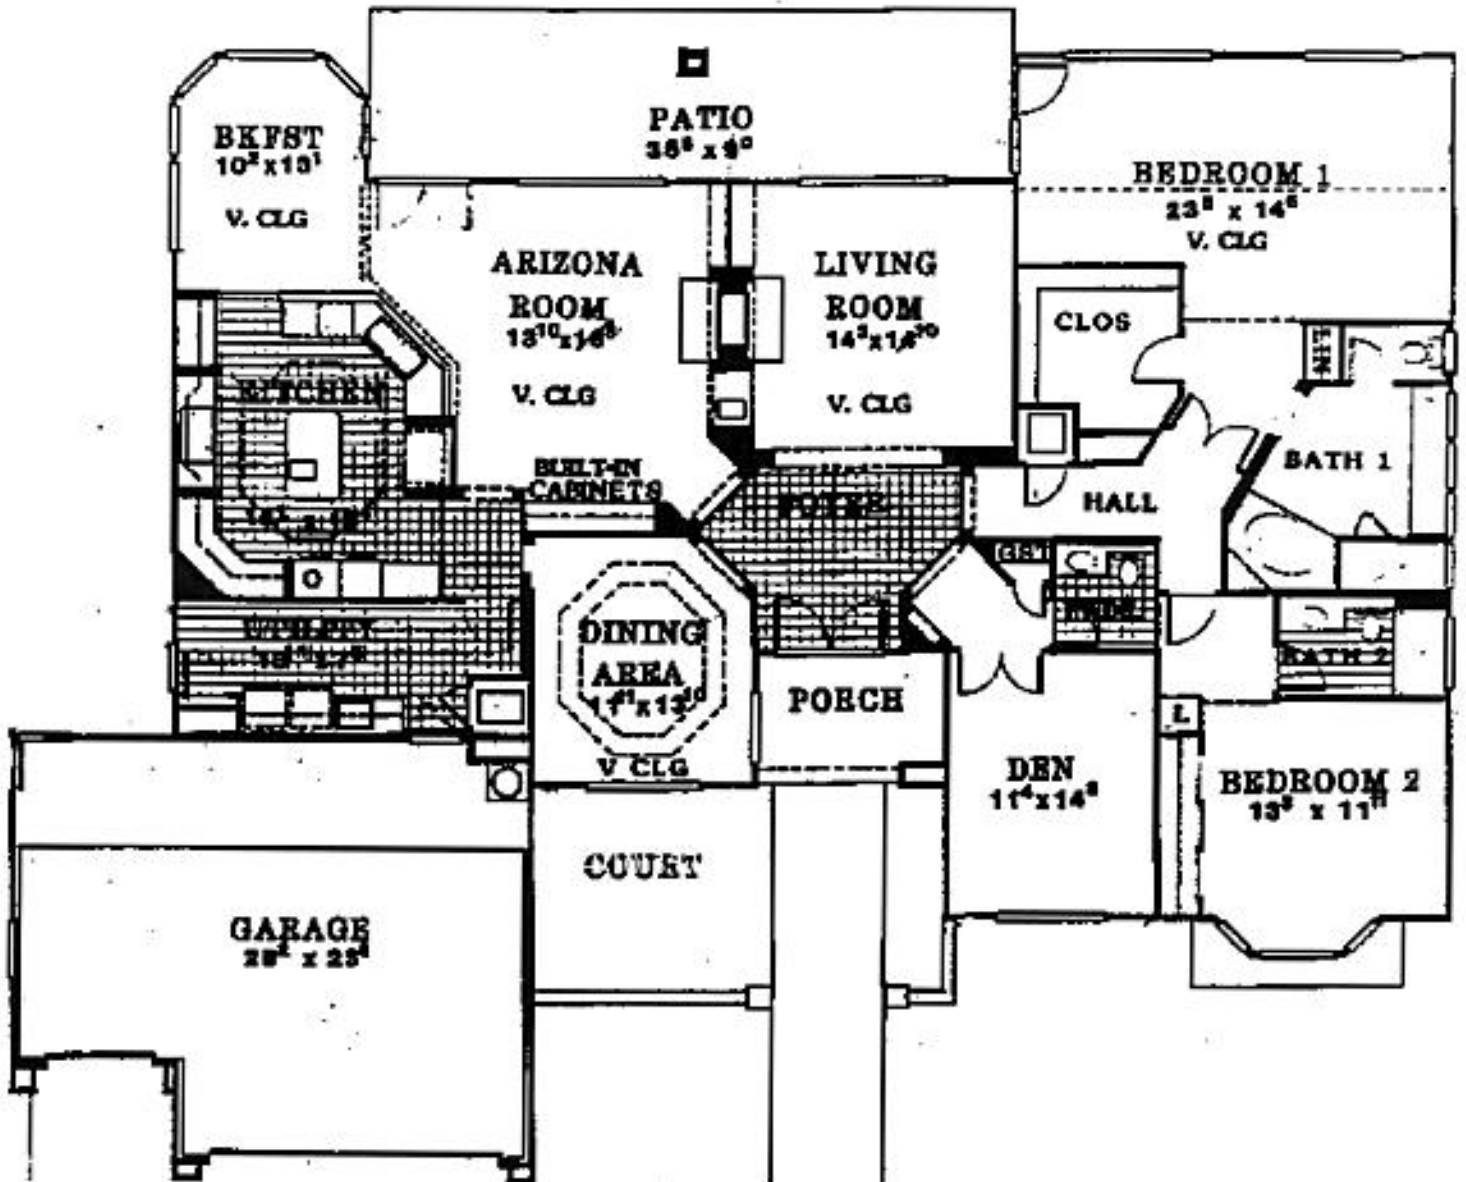

Montecito, San Marino

2576 sq. ft.

Similar Models H899, H8907, H8919, H2906

H2510

Montera

Ontario, Savoy

2790 sq. ft.

D2521
La Brea
142 x 8

Frisco

D2522

San Luis, Delano

1374 sq. ft.

D2523

Cameron, Salerno

1600 sq. ft.

**Similar plans: Galleria V2522, Sandoval H2508