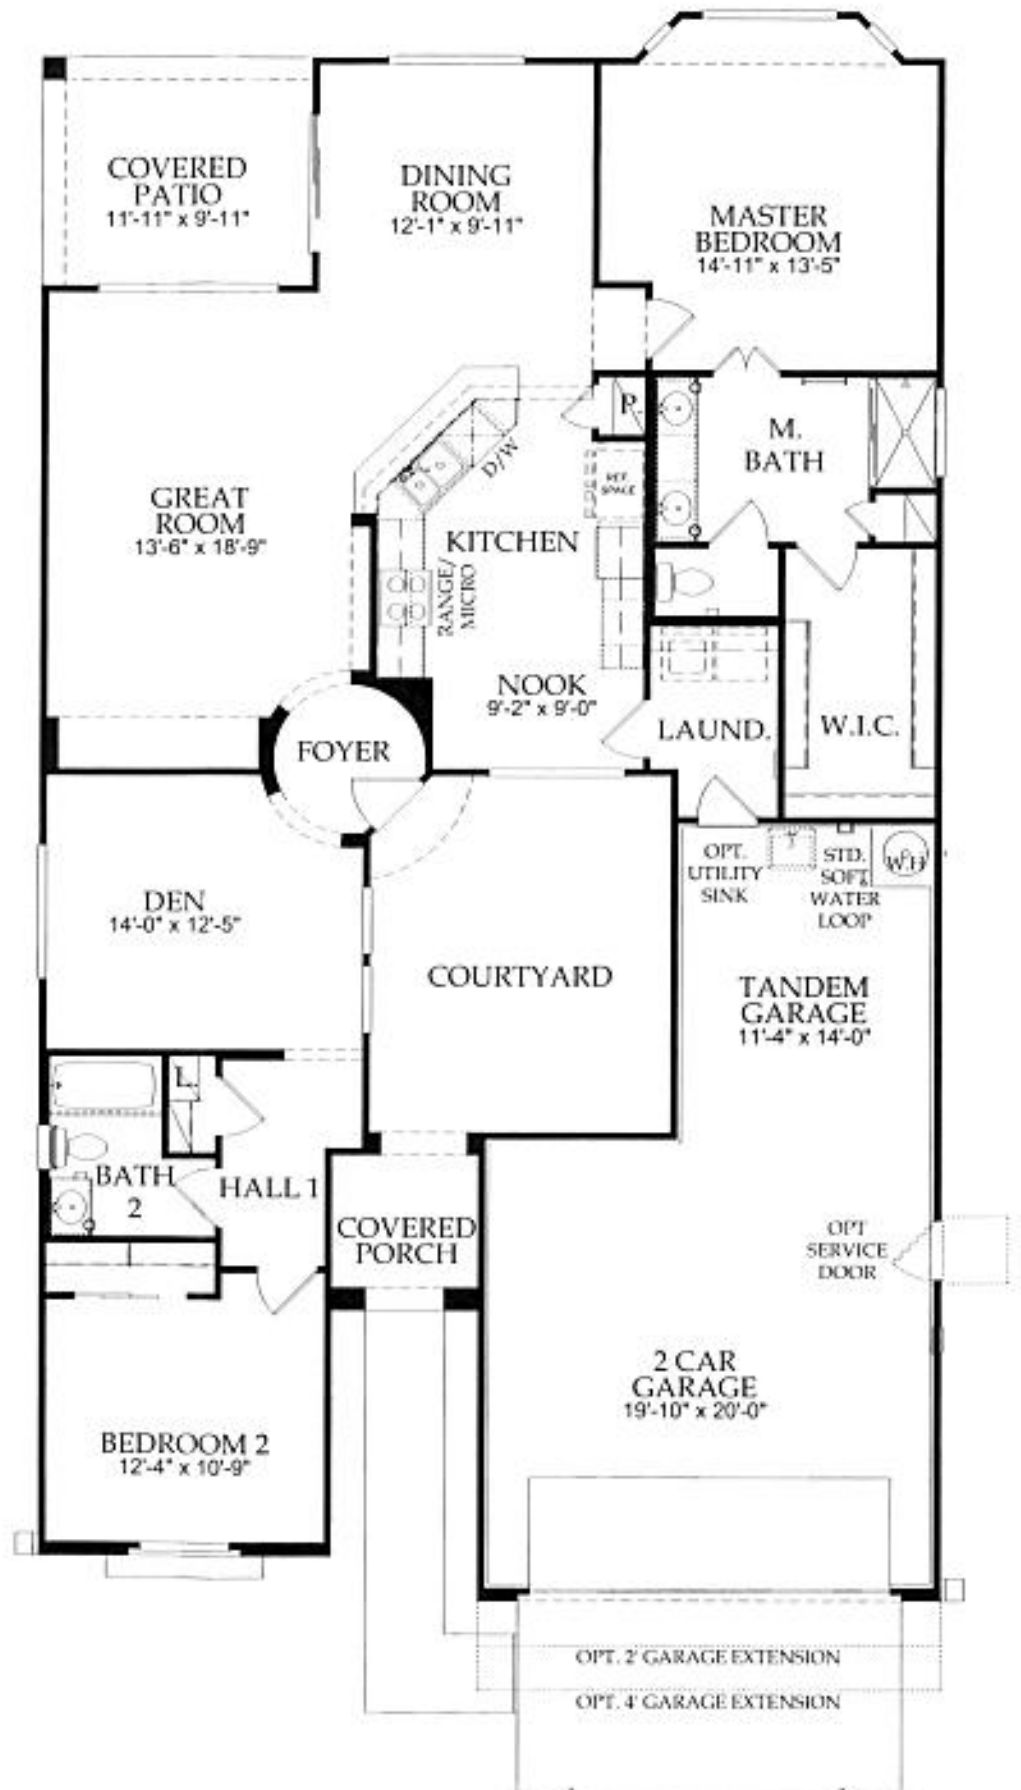

LIBERTY 1099 SQ. FT.

FREEDOM 1268 SQ. FT.

TRIUMPH 1398 SQ. FT.

SPIRIT 1373 SQ. FT.

VALOR 1494 SQ. FT.

GALA 1612 SQ. FT.

CELEBRATION 1673 SQ. FT.

JAMBOREE  
1816 SQ. FT.

Optional Door at Bath 2

JUBILEE 1960 SQ. FT.

Optional Casita

Optional Fireplace

FIESTA 2323 SQ. FT.

Optional Bedroom 3

Optional Fireplace

VERANDA 2450 SQ. FT.

Optional Detached Garage

Optional Guest Casita

PARADA 2528 SQ. FT.

Optional Fireplace

REGALE 2849 SQ. FT.

Optional Fireplace

Optional Bedroom 3  
ILO Den