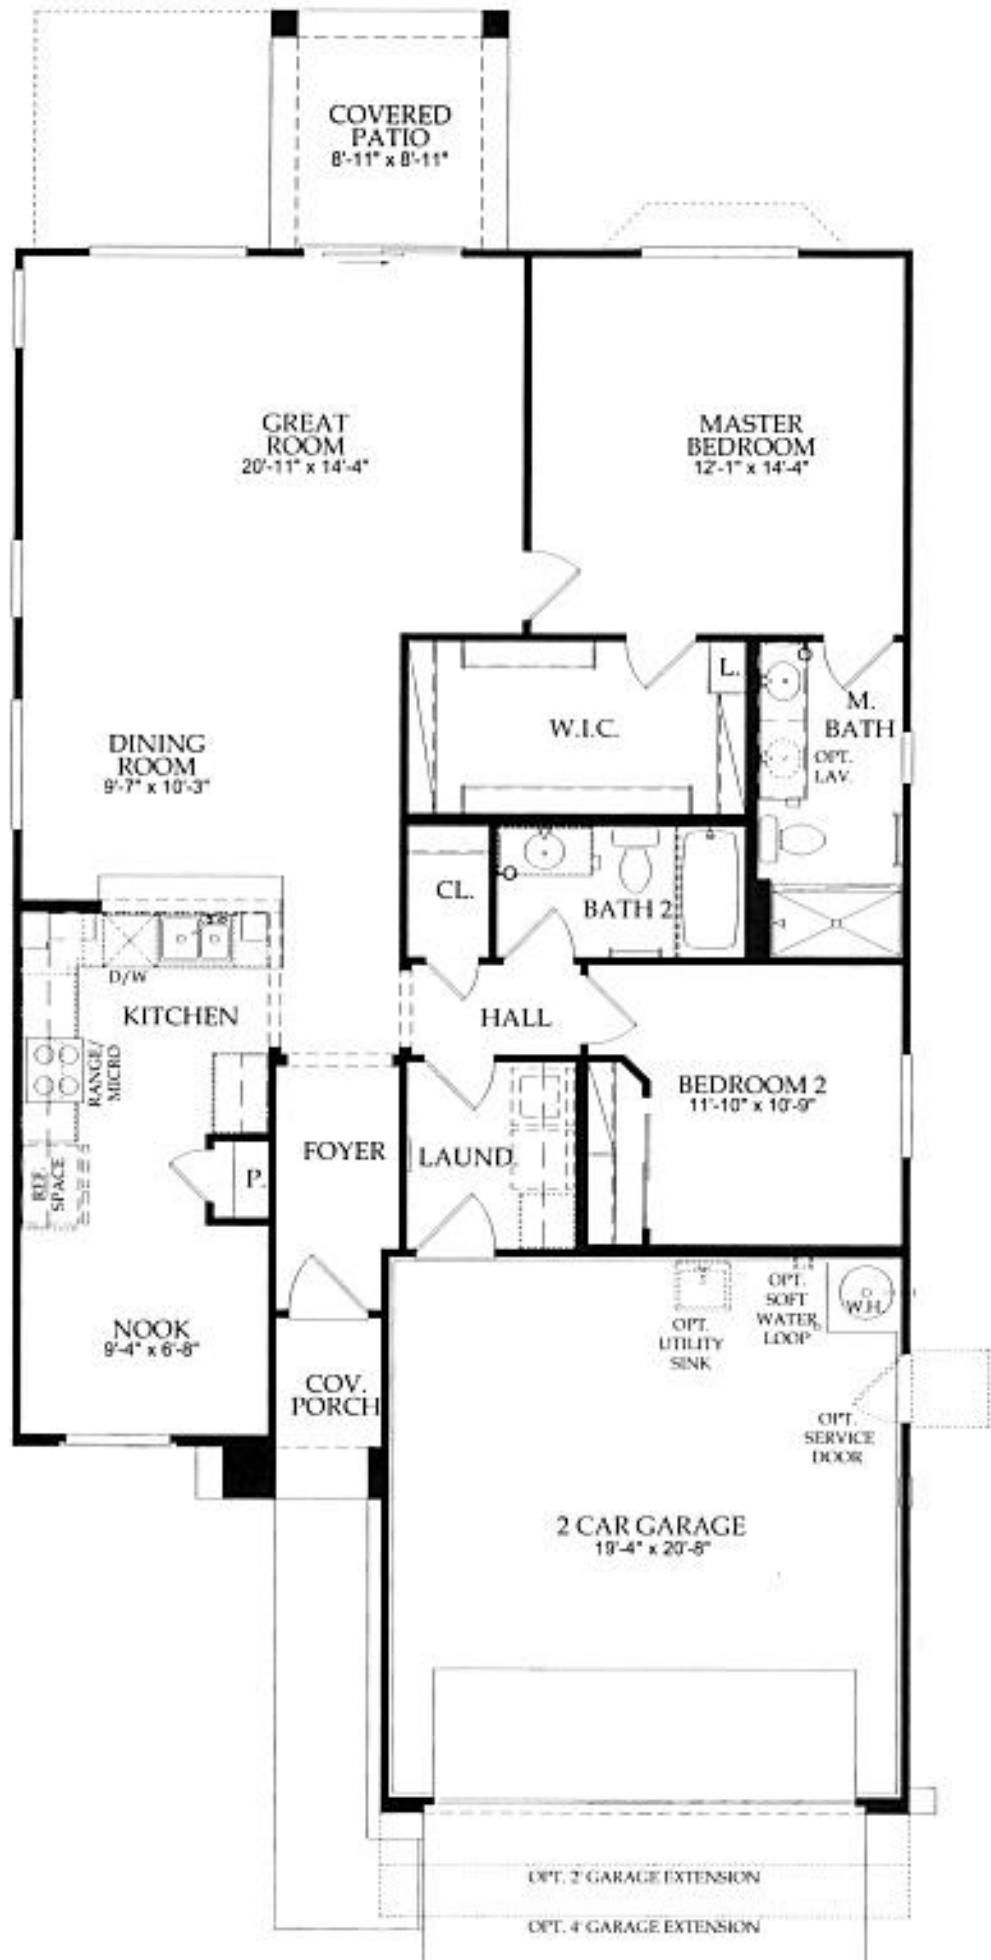

LIBERTY 1099 SQ. FT.

FREEDOM 1268 SQ. FT.

TRIUMPH 1398 SQ. FT.

SPIRIT 1373 SQ. FT.

VALOR 1494 SQ. FT.

GALA 1612 SQ. FT.

CELEBRATION 1673 SQ. FT.

JAMBOREE  
1816 SQ. FT.

Optional Door at Bath 2

JUBILEE 1960 SQ. FT.

Optional Casita

Optional Fireplace

FIESTA 2323 SQ. FT.

Optional Bedroom 3

Optional Fireplace

VERANDA 2450 SQ. FT.

Optional Detached Garage

Optional Guest Casita

PARADA 2528 SQ. FT.

Optional Fireplace

REGALE 2849 SQ. FT.

Optional Fireplace

Optional Bedroom 3  
ILO Den