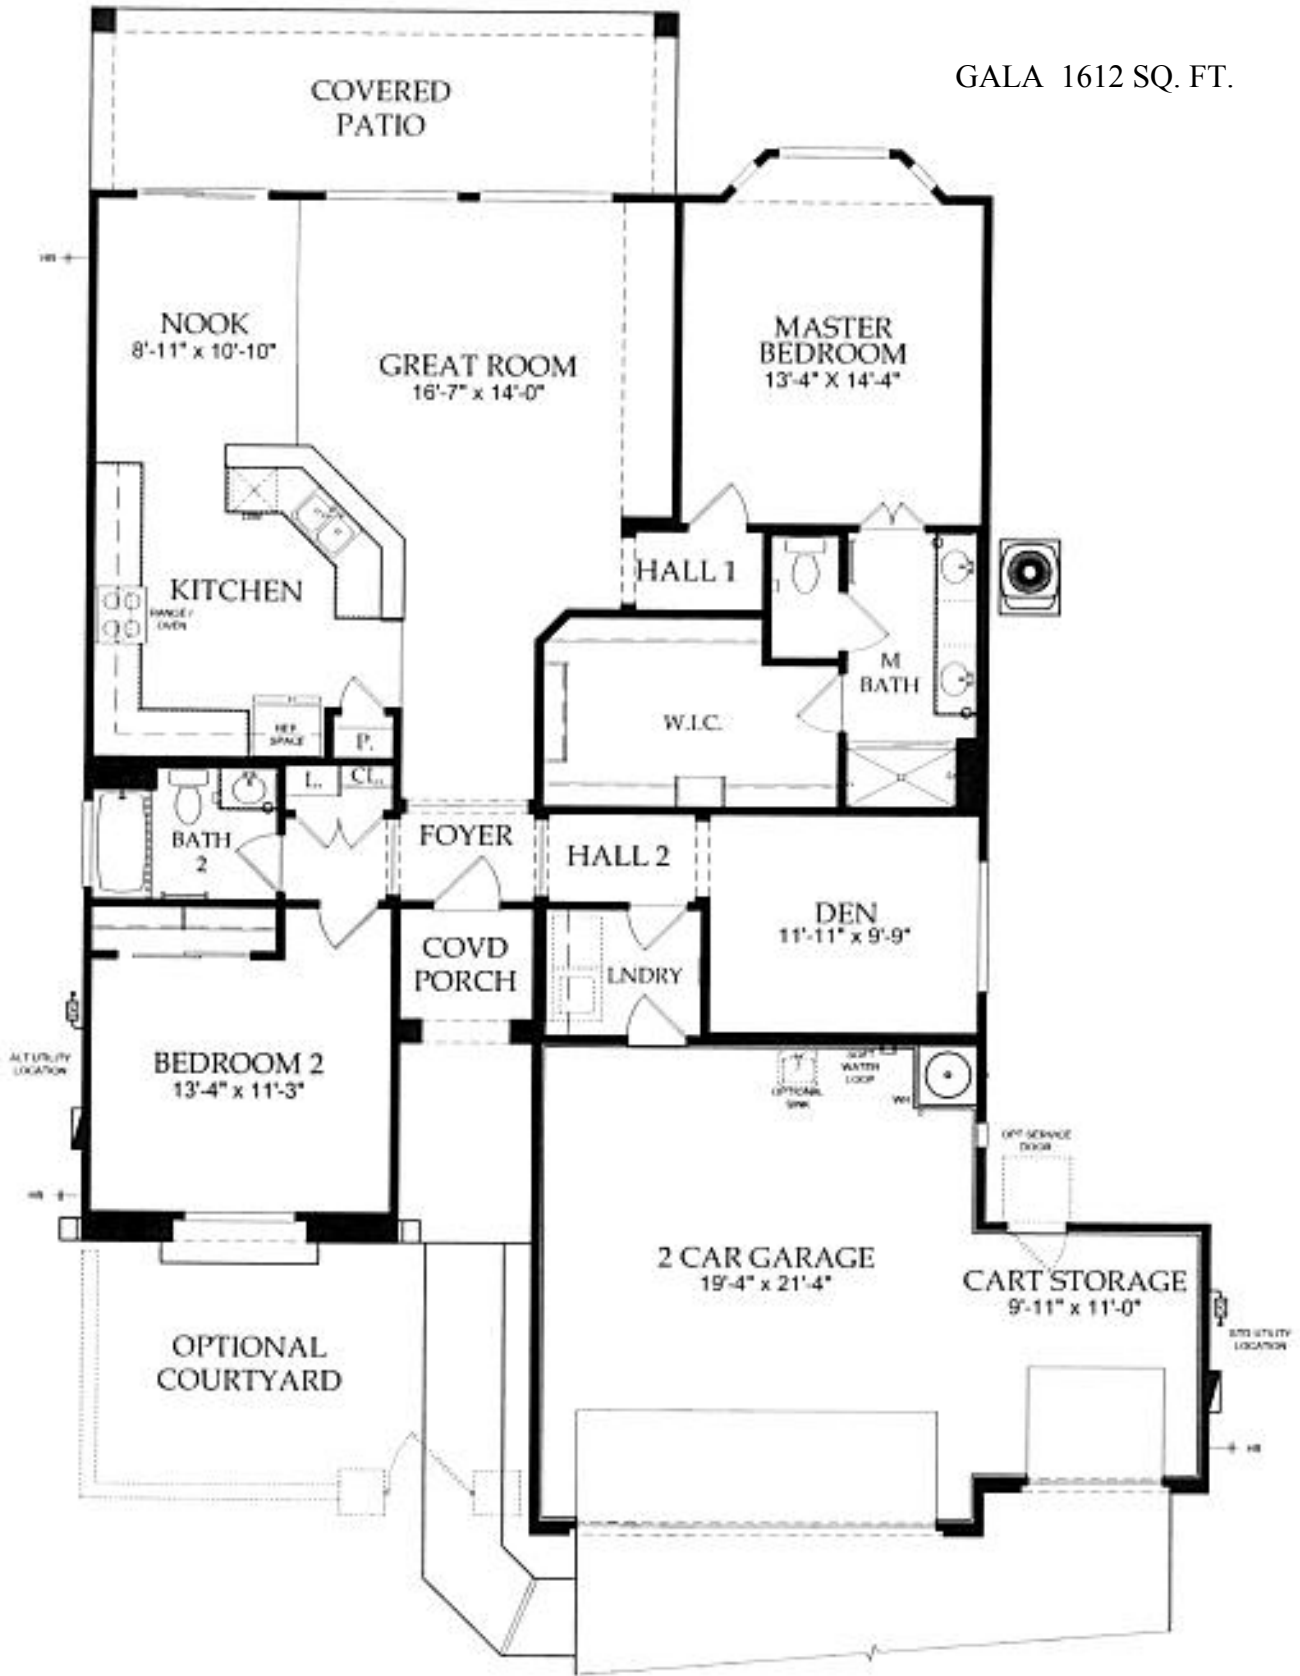

LIBERTY 1099 SQ. FT.

FREEDOM 1268 SQ. FT.

TRIUMPH 1398 SQ. FT.

SPIRIT 1373 SQ. FT.

VALOR 1494 SQ. FT.

GALA 1612 SQ. FT.

CELEBRATION 1673 SQ. FT.

JAMBOREE  
1816 SQ. FT.

Optional Door at Bath 2

JUBILEE 1960 SQ. FT.

Optional Casita

Optional Fireplace

FIESTA 2323 SQ. FT.

Optional Bedroom 3

Optional Fireplace

VERANDA 2450 SQ. FT.

Optional Detached Garage

Optional Guest Casita

PARADA 2528 SQ. FT.

Optional Fireplace

REGALE 2849 SQ. FT.

Optional Fireplace

Optional Bedroom 3  
ILO Den