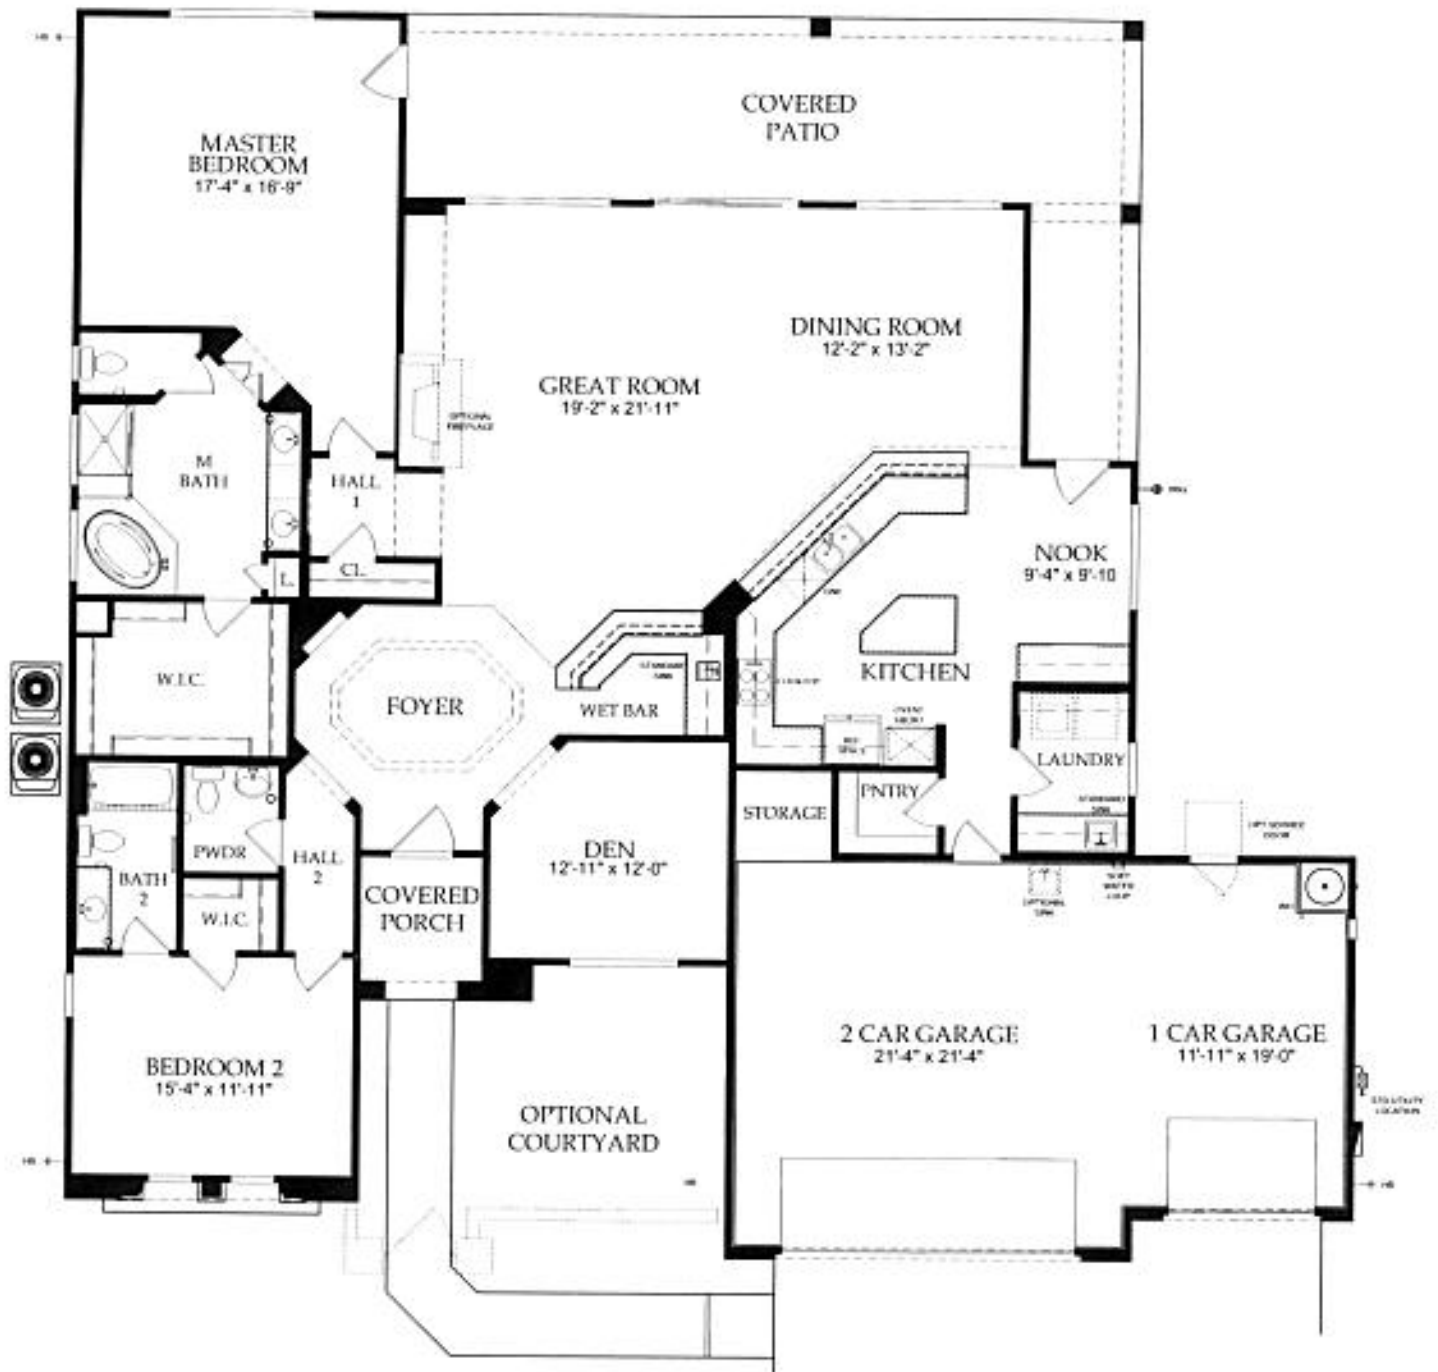

LIBERTY 1099 SQ. FT.

FREEDOM 1268 SQ. FT.

TRIUMPH 1398 SQ. FT.

SPIRIT 1373 SQ. FT.

VALOR 1494 SQ. FT.

GALA 1612 SQ. FT.

CELEBRATION 1673 SQ. FT.

JAMBOREE  
1816 SQ. FT.

Optional Door at Bath 2

JUBILEE 1960 SQ. FT.

Optional Casita

Optional Fireplace

FIESTA 2323 SQ. FT.

Optional Bedroom 3

Optional Fireplace

VERANDA 2450 SQ. FT.

Optional Detached Garage

Optional Guest Casita

PARADA 2528 SQ. FT.

Optional Fireplace

REGALE 2849 SQ. FT.

Optional Fireplace

Optional Bedroom 3  
ILO Den