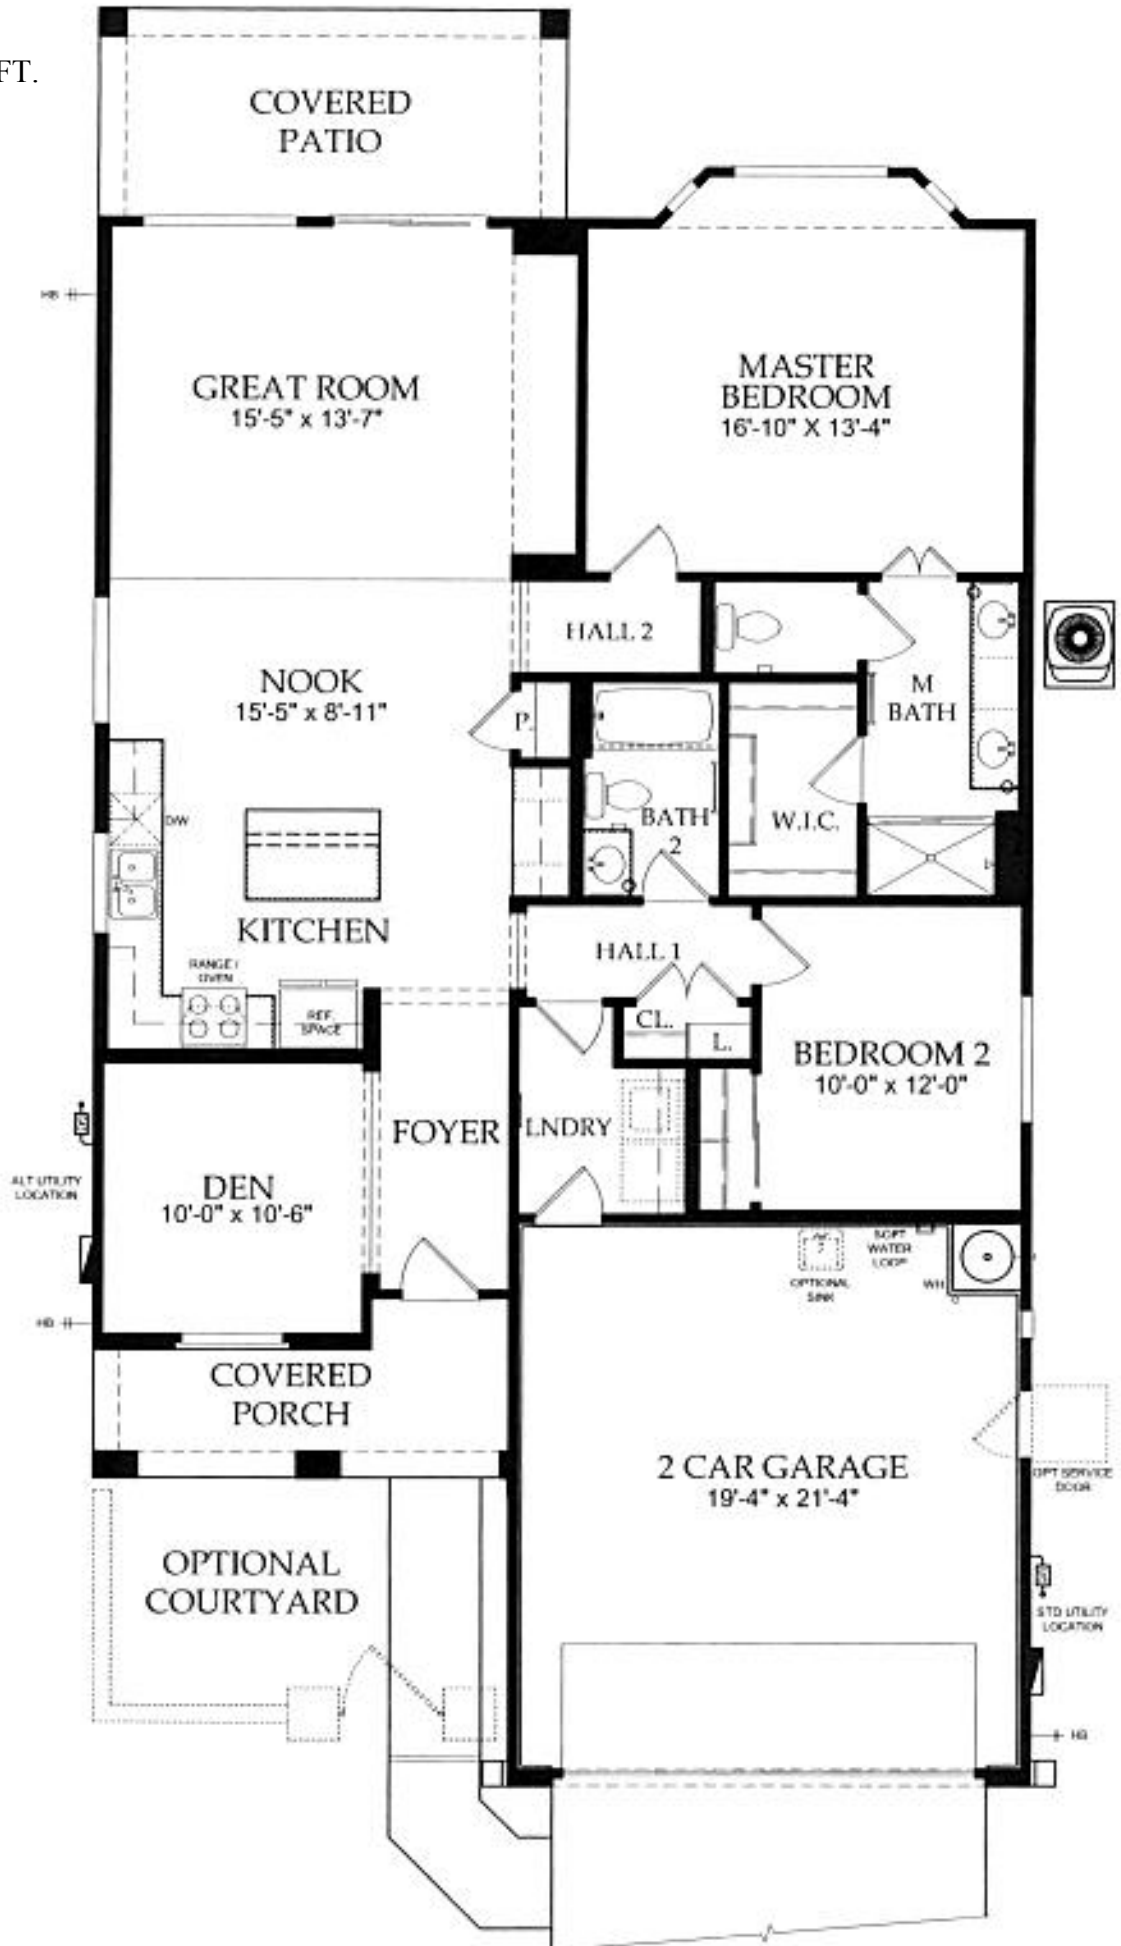

LIBERTY 1099 SQ. FT.

FREEDOM 1268 SQ. FT.

TRIUMPH 1398 SQ. FT.

SPIRIT 1373 SQ. FT.

VALOR 1494 SQ. FT.

GALA 1612 SQ. FT.

CELEBRATION 1673 SQ. FT.

JAMBOREE  
1816 SQ. FT.

Optional Door at Bath 2

JUBILEE 1960 SQ. FT.

Optional Casita

Optional Fireplace

FIESTA 2323 SQ. FT.

Optional Bedroom 3

Optional Fireplace

VERANDA 2450 SQ. FT.

Optional Detached Garage

Optional Guest Casita

PARADA 2528 SQ. FT.

Optional Fireplace

REGALE 2849 SQ. FT.

Optional Fireplace

Optional Bedroom 3  
ILO Den