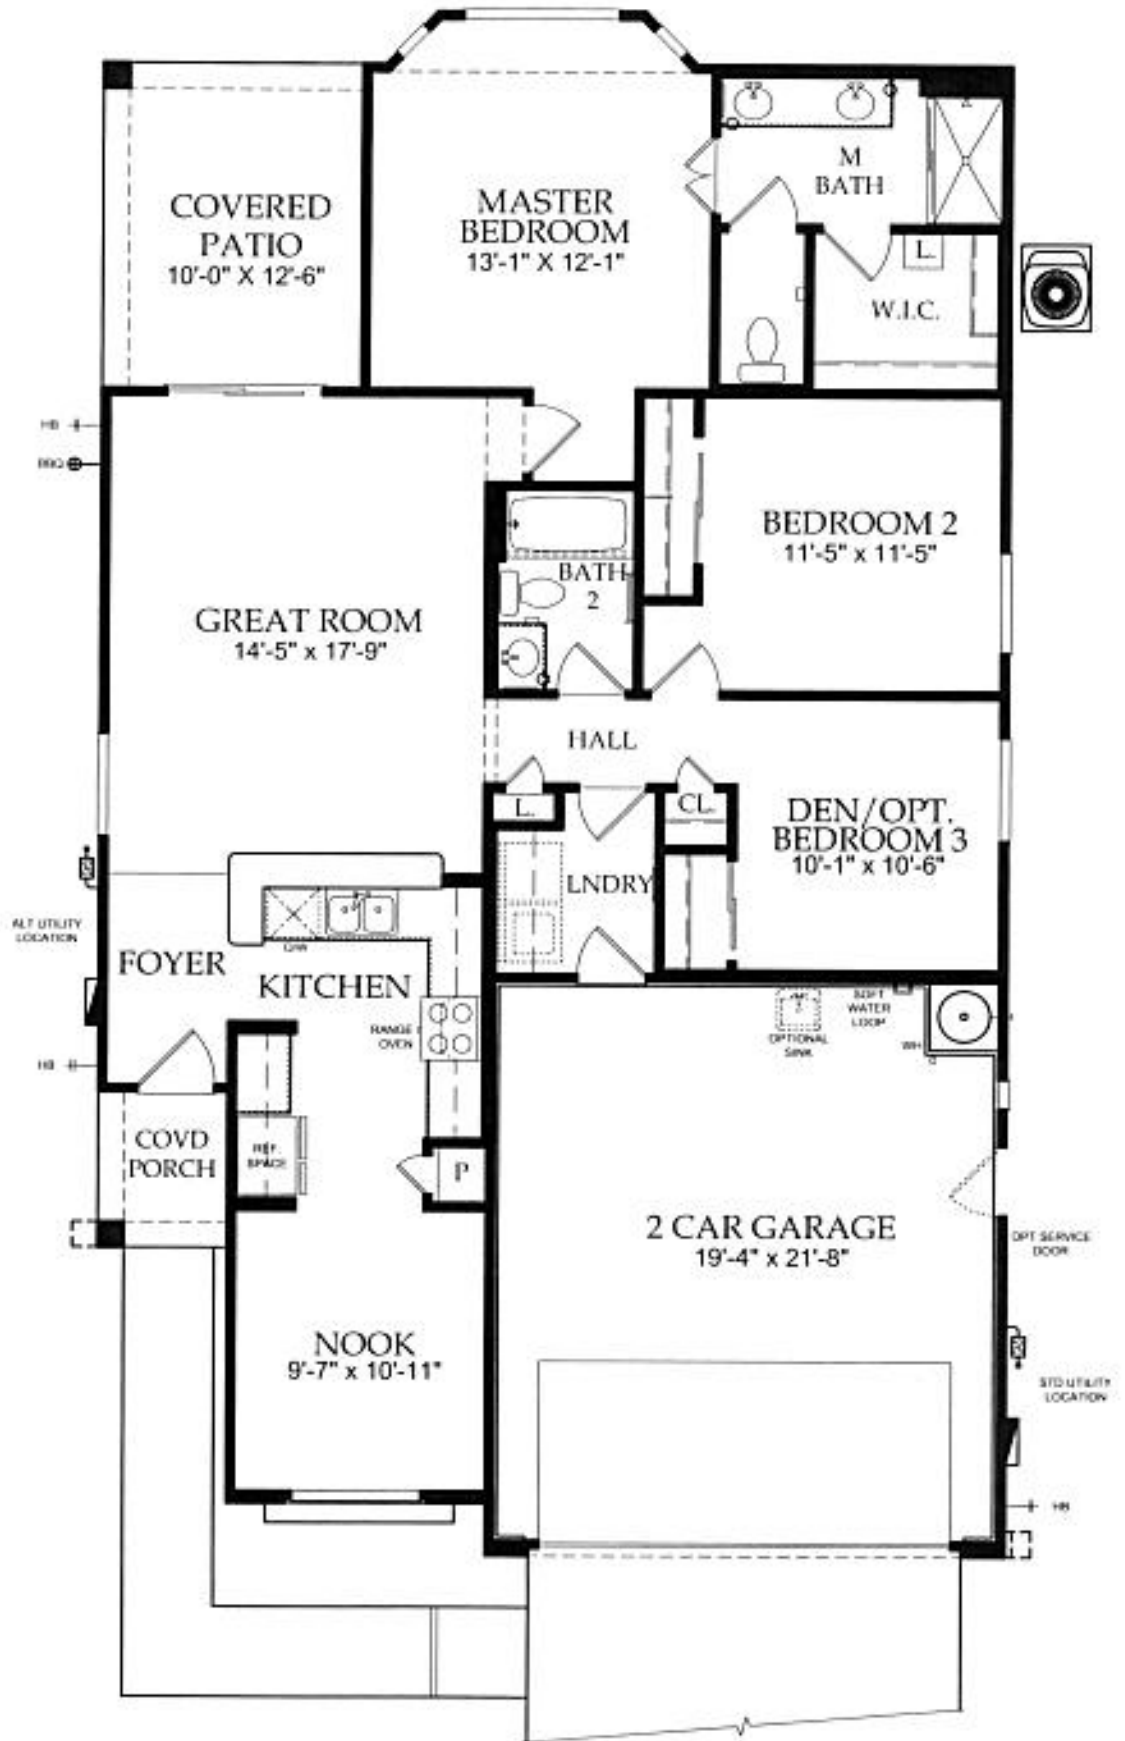

LIBERTY 1099 SQ. FT.

FREEDOM 1268 SQ. FT.

TRIUMPH 1398 SQ. FT.

SPIRIT 1373 SQ. FT.

VALOR 1494 SQ. FT.

GALA 1612 SQ. FT.

CELEBRATION 1673 SQ. FT.

JAMBOREE  
1816 SQ. FT.

Optional Door at Bath 2

JUBILEE 1960 SQ. FT.

Optional Casita

Optional Fireplace

FIESTA 2323 SQ. FT.

Optional Bedroom 3

Optional Fireplace

VERANDA 2450 SQ. FT.

Optional Detached Garage

Optional Guest Casita

PARADA 2528 SQ. FT.

Optional Fireplace

REGALE 2849 SQ. FT.

Optional Fireplace

Optional Bedroom 3  
ILO Den