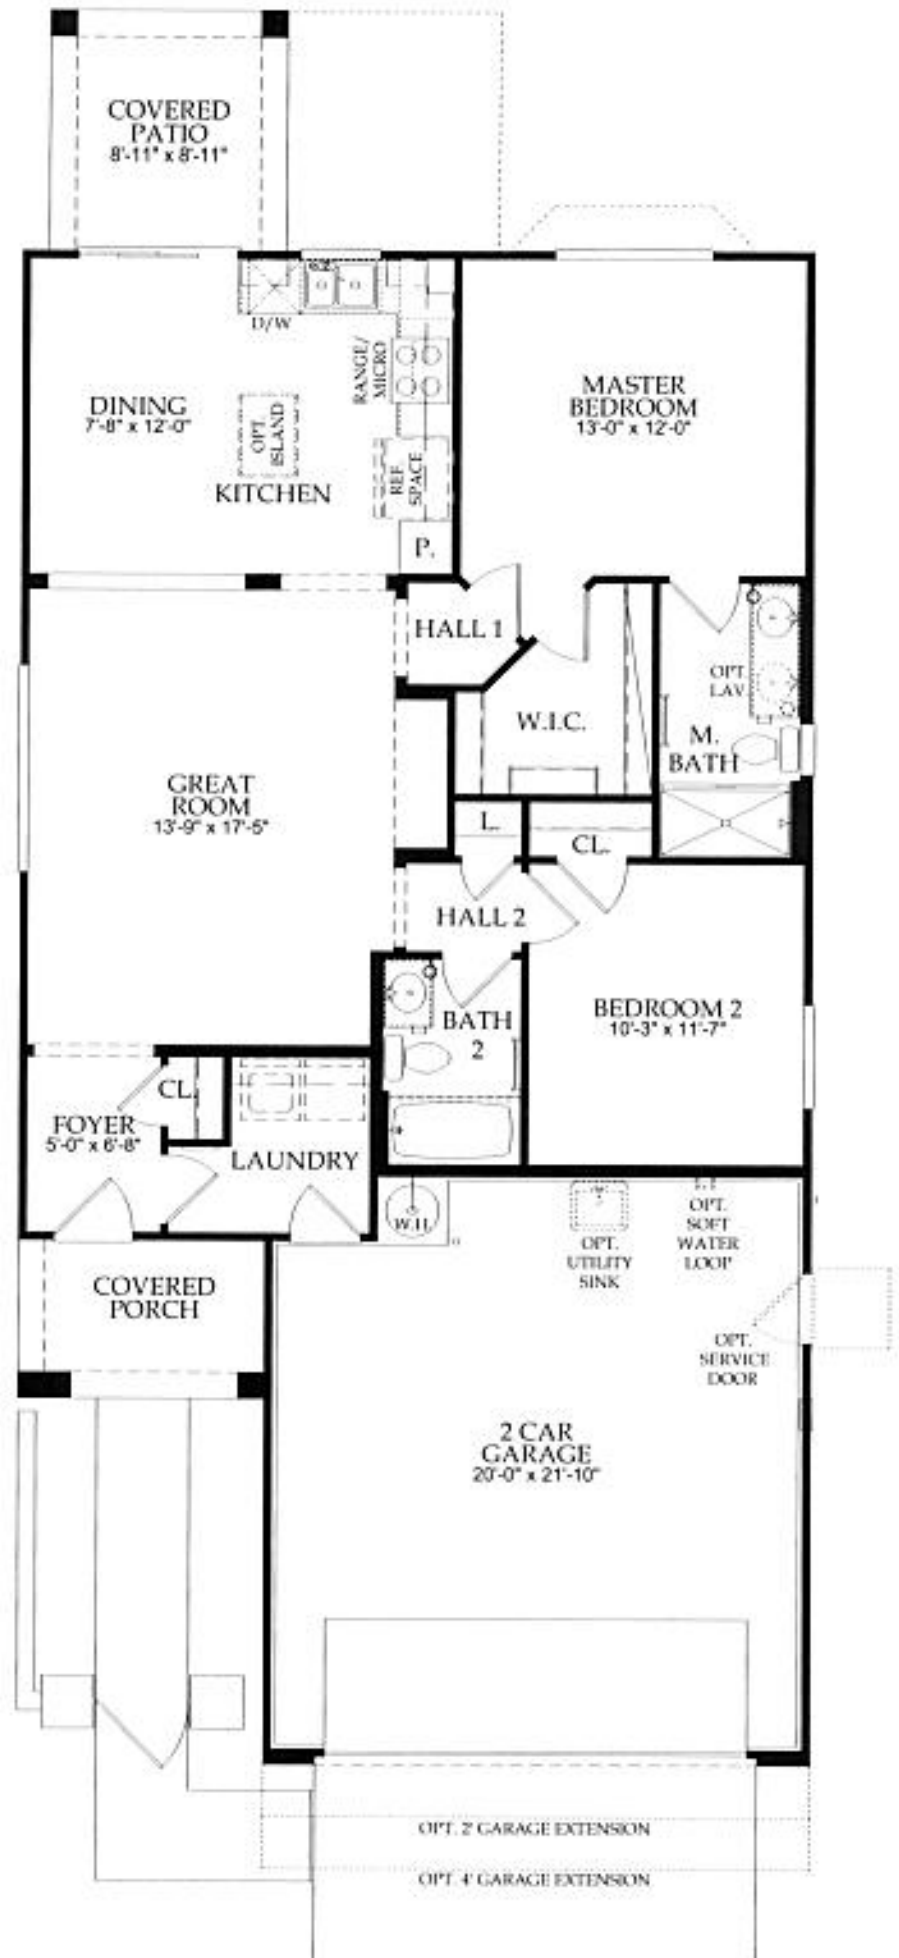

LIBERTY 1099 SQ. FT.

FREEDOM 1268 SQ. FT.

TRIUMPH 1398 SQ. FT.

SPIRIT 1373 SQ. FT.

VALOR 1494 SQ. FT.

GALA 1612 SQ. FT.

CELEBRATION 1673 SQ. FT.

JAMBOREE  
1816 SQ. FT.

Optional Door at Bath 2

JUBILEE 1960 SQ. FT.

Optional Casita

Optional Fireplace

FIESTA 2323 SQ. FT.

Optional Bedroom 3

Optional Fireplace

VERANDA 2450 SQ. FT.

Optional Detached Garage

Optional Guest Casita

PARADA 2528 SQ. FT.

Optional Fireplace

REGALE 2849 SQ. FT.

Optional Fireplace

Optional Bedroom 3  
ILO Den