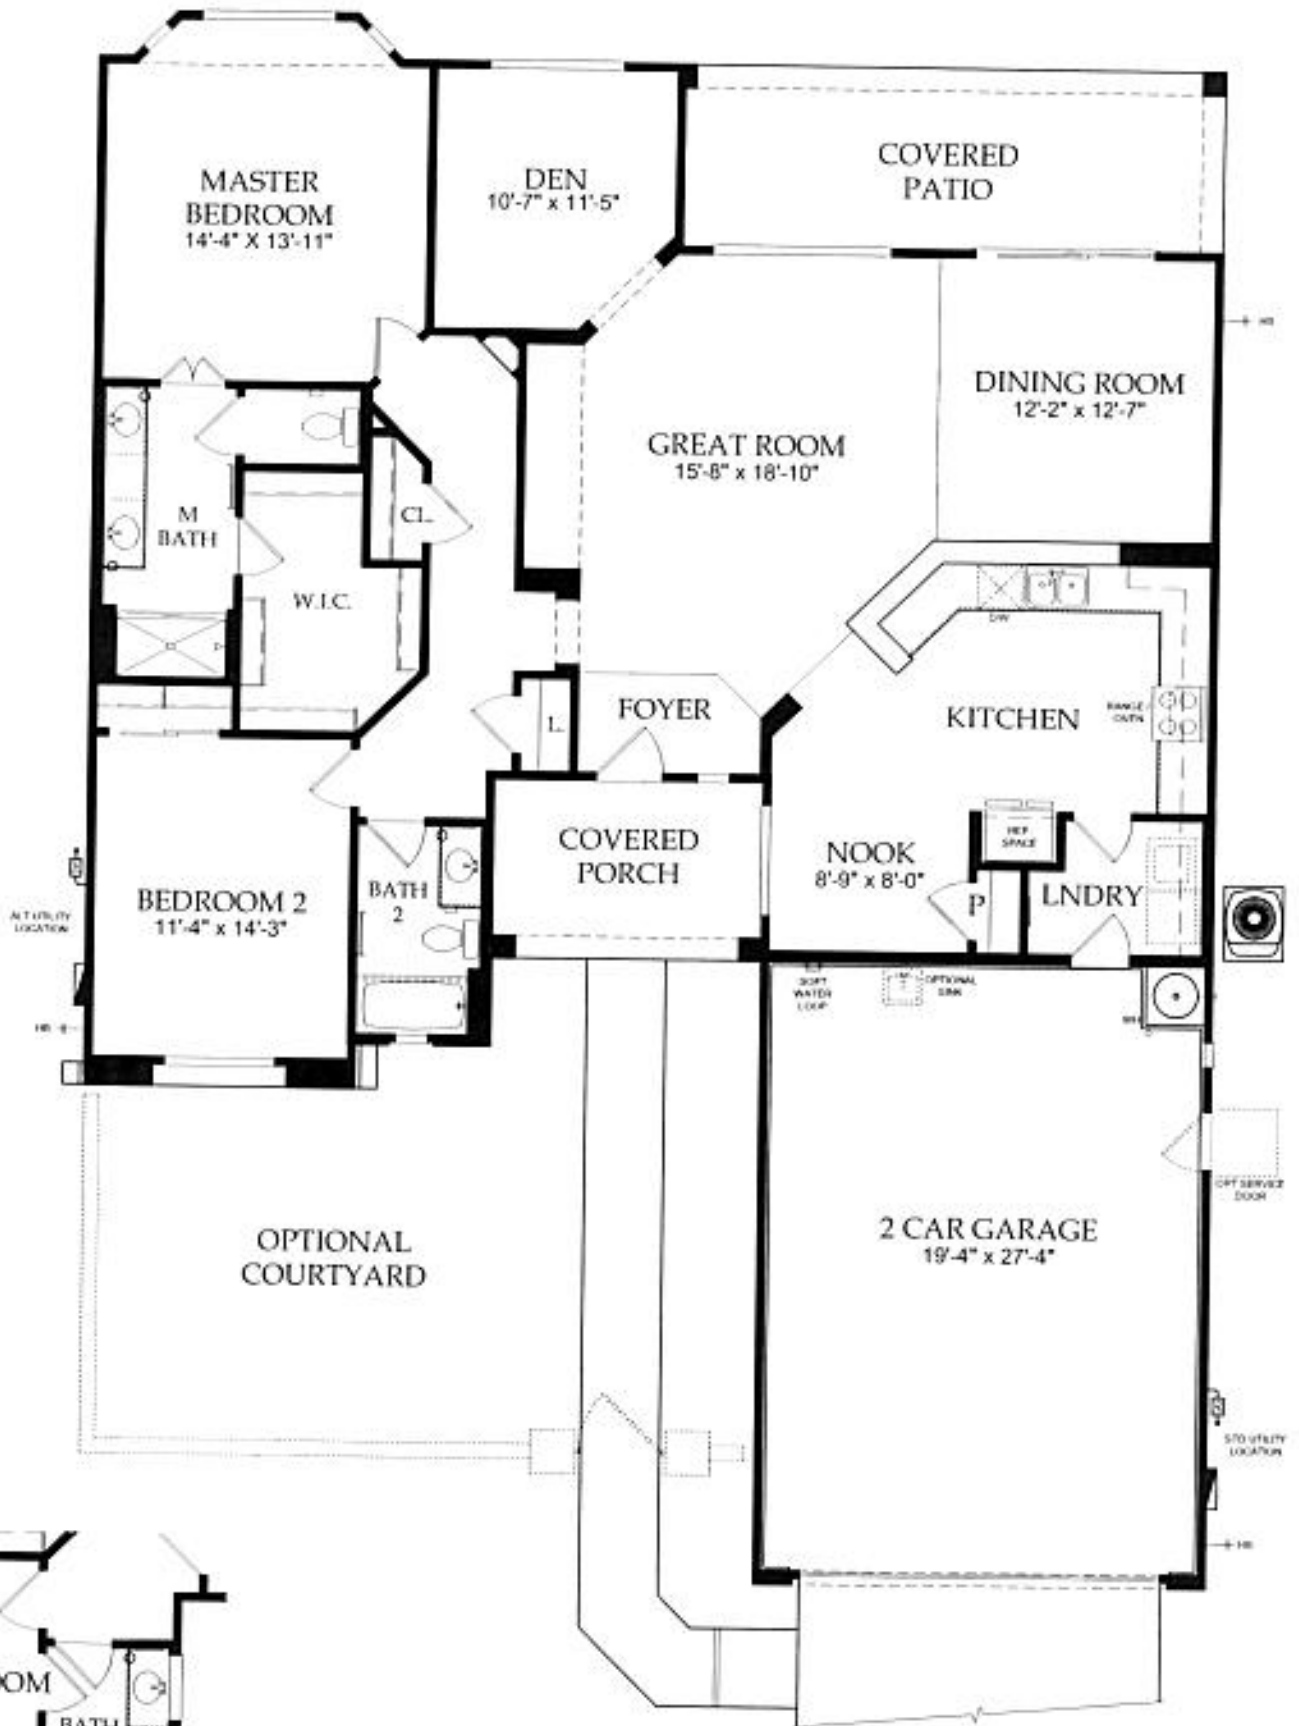

LIBERTY 1099 SQ. FT.

FREEDOM 1268 SQ. FT.

TRIUMPH 1398 SQ. FT.

SPIRIT 1373 SQ. FT.

VALOR 1494 SQ. FT.

GALA 1612 SQ. FT.

CELEBRATION 1673 SQ. FT.

JAMBOREE  
1816 SQ. FT.

Optional Door at Bath 2

JUBILEE 1960 SQ. FT.

Optional Casita

Optional Fireplace

FIESTA 2323 SQ. FT.

Optional Bedroom 3

Optional Fireplace

VERANDA 2450 SQ. FT.

Optional Detached Garage

Optional Guest Casita

PARADA 2528 SQ. FT.

Optional Fireplace

REGALE 2849 SQ. FT.

Optional Fireplace

Optional Bedroom 3  
ILO Den