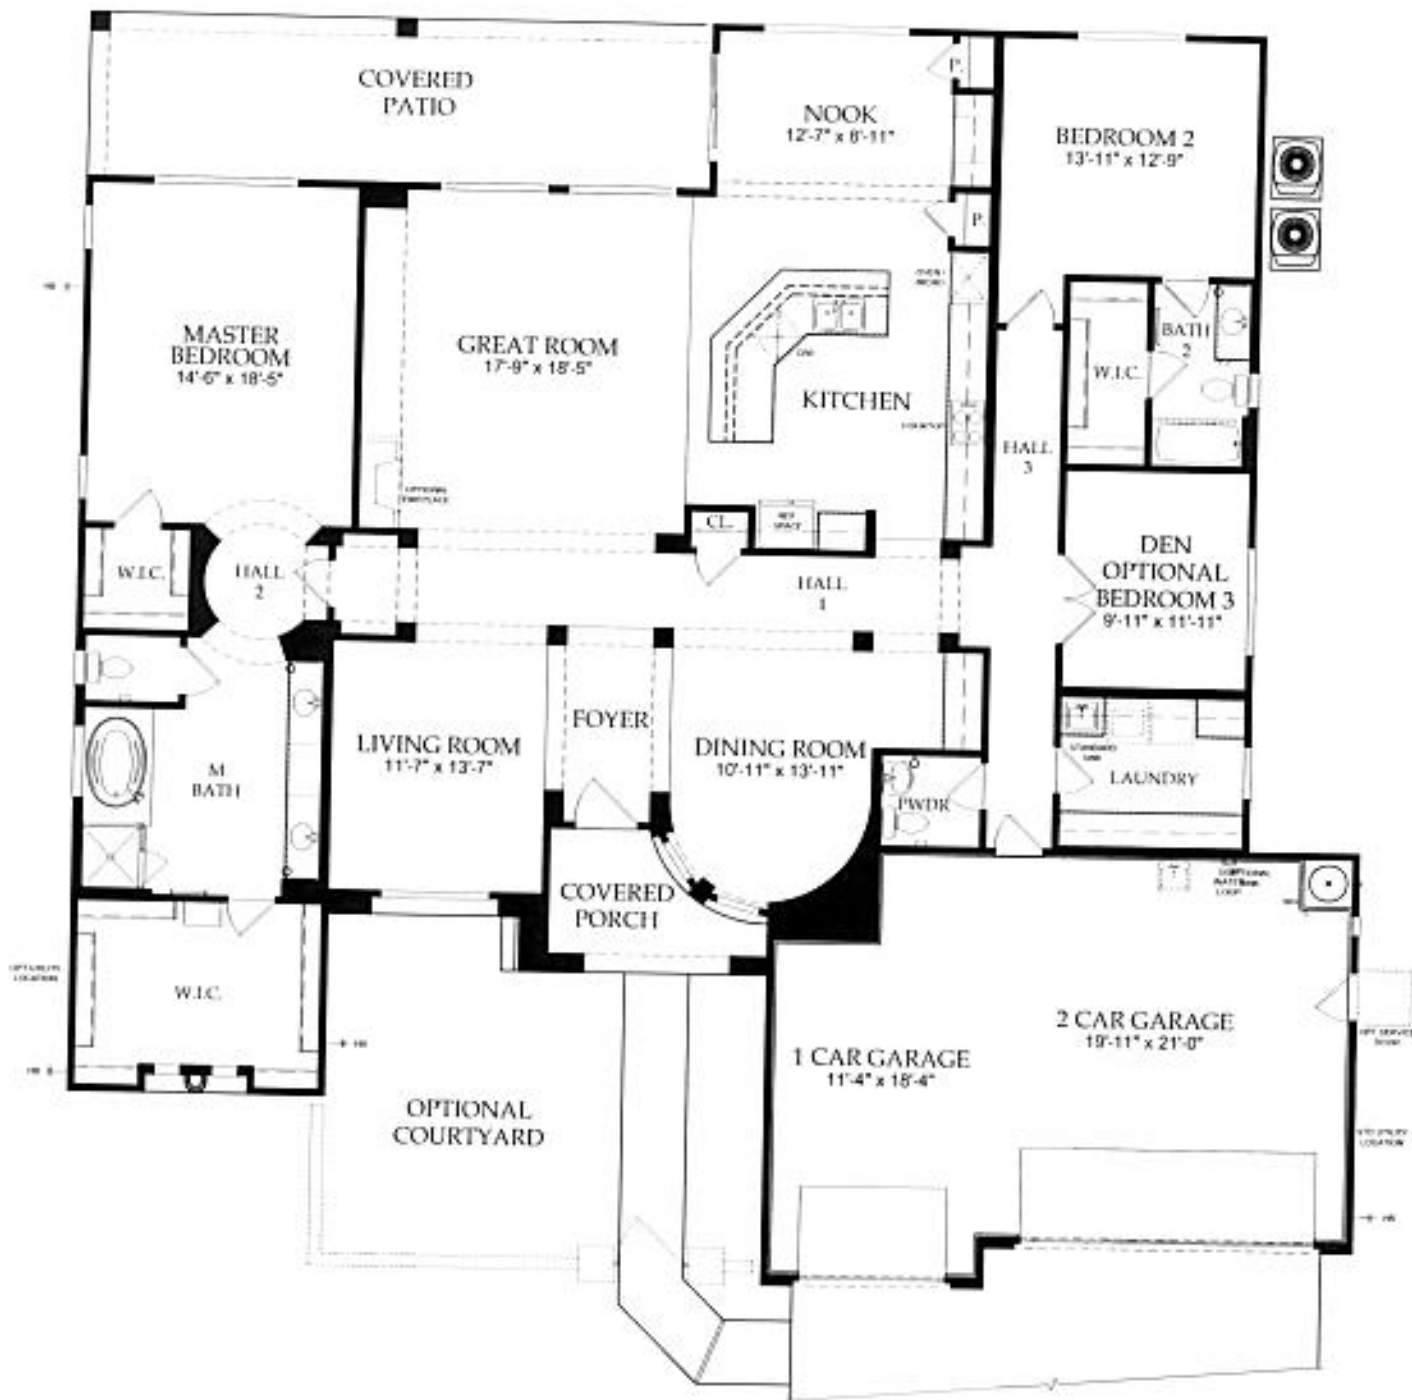

LIBERTY 1099 SQ. FT.

FREEDOM 1268 SQ. FT.

TRIUMPH 1398 SQ. FT.

SPIRIT 1373 SQ. FT.

VALOR 1494 SQ. FT.

GALA 1612 SQ. FT.

CELEBRATION 1673 SQ. FT.

JAMBOREE  
1816 SQ. FT.

Optional Door at Bath 2

JUBILEE 1960 SQ. FT.

Optional Casita

Optional Fireplace

FIESTA 2323 SQ. FT.

Optional Bedroom 3

Optional Fireplace

VERANDA 2450 SQ. FT.

Optional Detached Garage

Optional Guest Casita

PARADA 2528 SQ. FT.

Optional Fireplace

REGALE 2849 SQ. FT.

Optional Fireplace

Optional Bedroom 3  
ILO Den