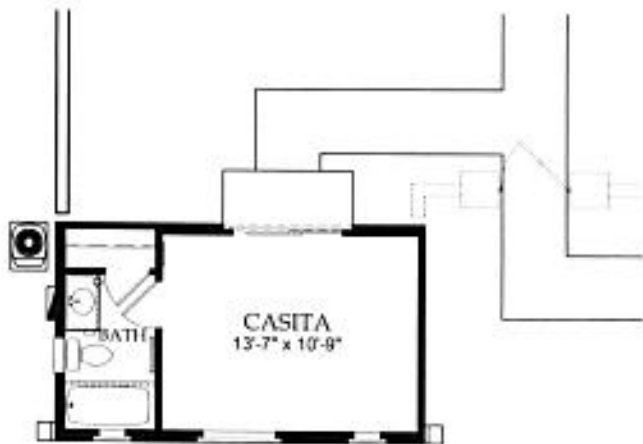

LIBERTY 1099 SQ. FT.

FREEDOM 1268 SQ. FT.

TRIUMPH 1398 SQ. FT.

SPIRIT 1373 SQ. FT.

VALOR 1494 SQ. FT.

GALA 1612 SQ. FT.

CELEBRATION 1673 SQ. FT.

JAMBOREE  
1816 SQ. FT.

Optional Door at Bath 2

JUBILEE 1960 SQ. FT.

Optional Casita

Optional Fireplace

FIESTA 2323 SQ. FT.

Optional Bedroom 3

Optional Fireplace

VERANDA 2450 SQ. FT.

Optional Detached Garage

Optional Guest Casita

PARADA 2528 SQ. FT.

Optional Fireplace

REGALE 2849 SQ. FT.

Optional Fireplace

Optional Bedroom 3  
ILO Den