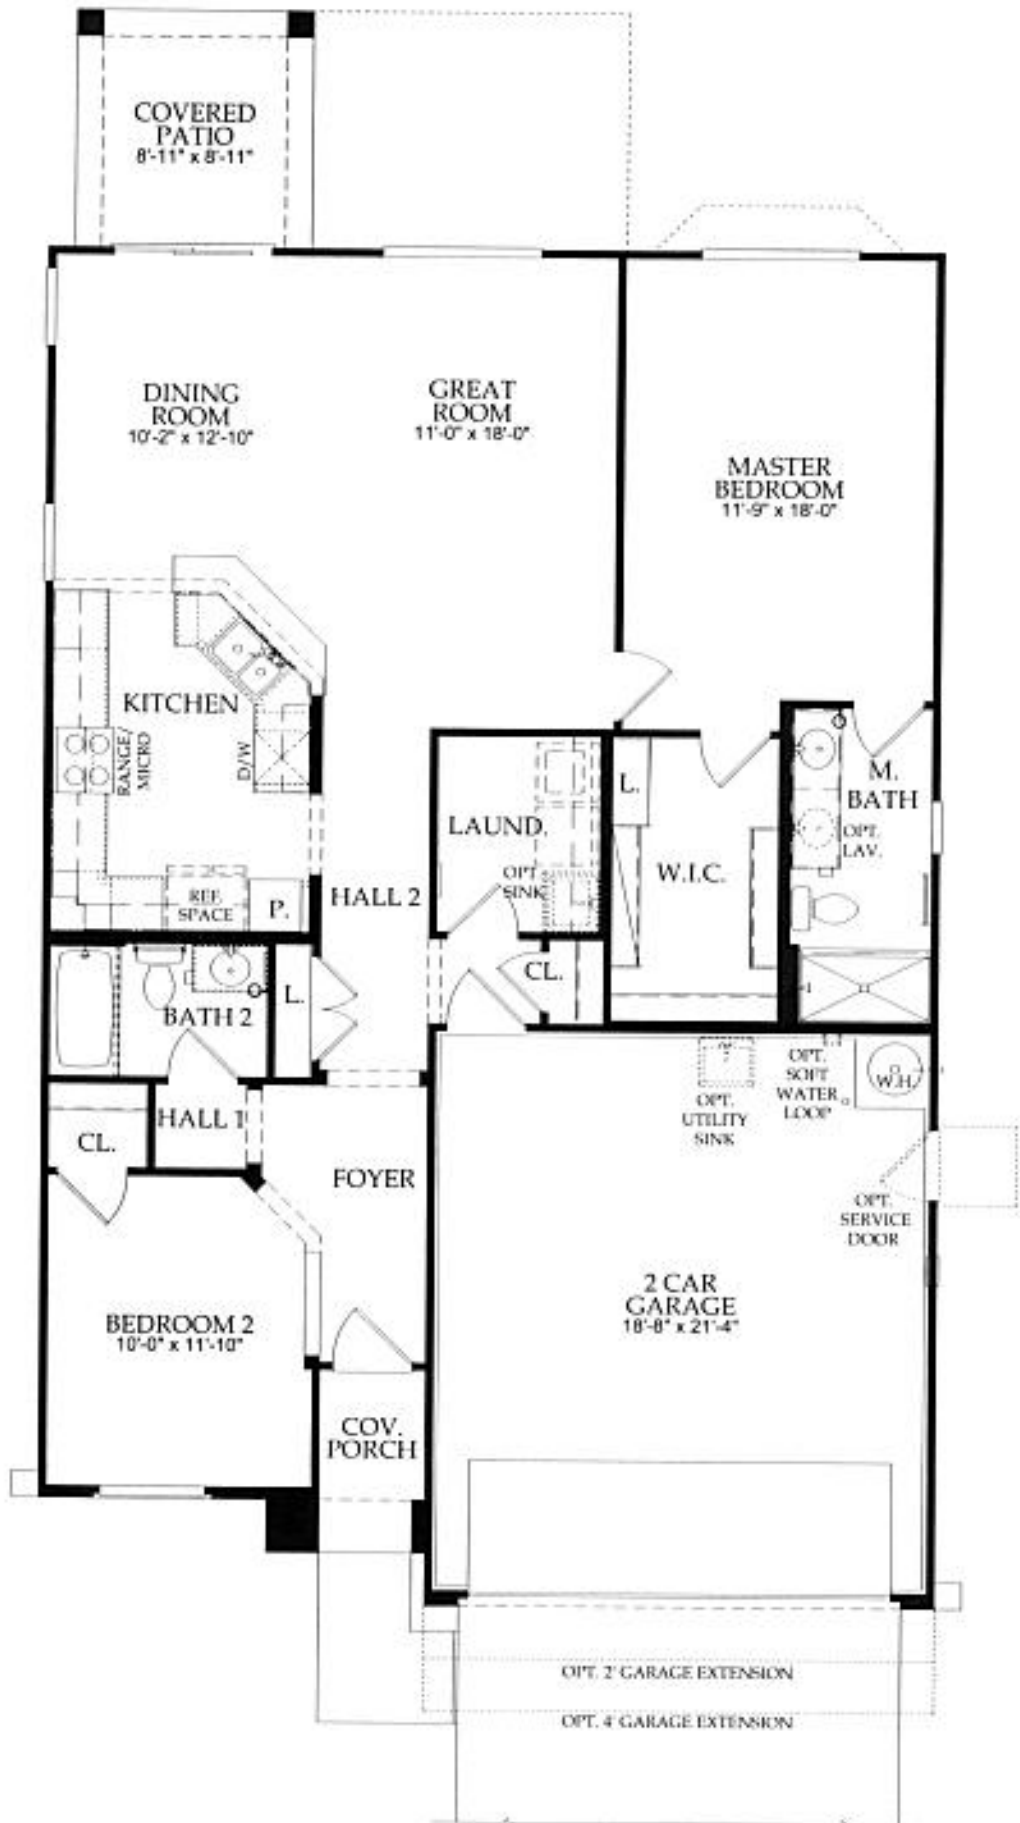

LIBERTY 1099 SQ. FT.

FREEDOM 1268 SQ. FT.

TRIUMPH 1398 SQ. FT.

SPIRIT 1373 SQ. FT.

VALOR 1494 SQ. FT.

GALA 1612 SQ. FT.

CELEBRATION 1673 SQ. FT.

JAMBOREE  
1816 SQ. FT.

Optional Door at Bath 2

JUBILEE 1960 SQ. FT.

Optional Casita

Optional Fireplace

FIESTA 2323 SQ. FT.

Optional Bedroom 3

Optional Fireplace

VERANDA 2450 SQ. FT.

Optional Detached Garage

Optional Guest Casita

PARADA 2528 SQ. FT.

Optional Fireplace

REGALE 2849 SQ. FT.

Optional Fireplace

Optional Bedroom 3  
ILO Den