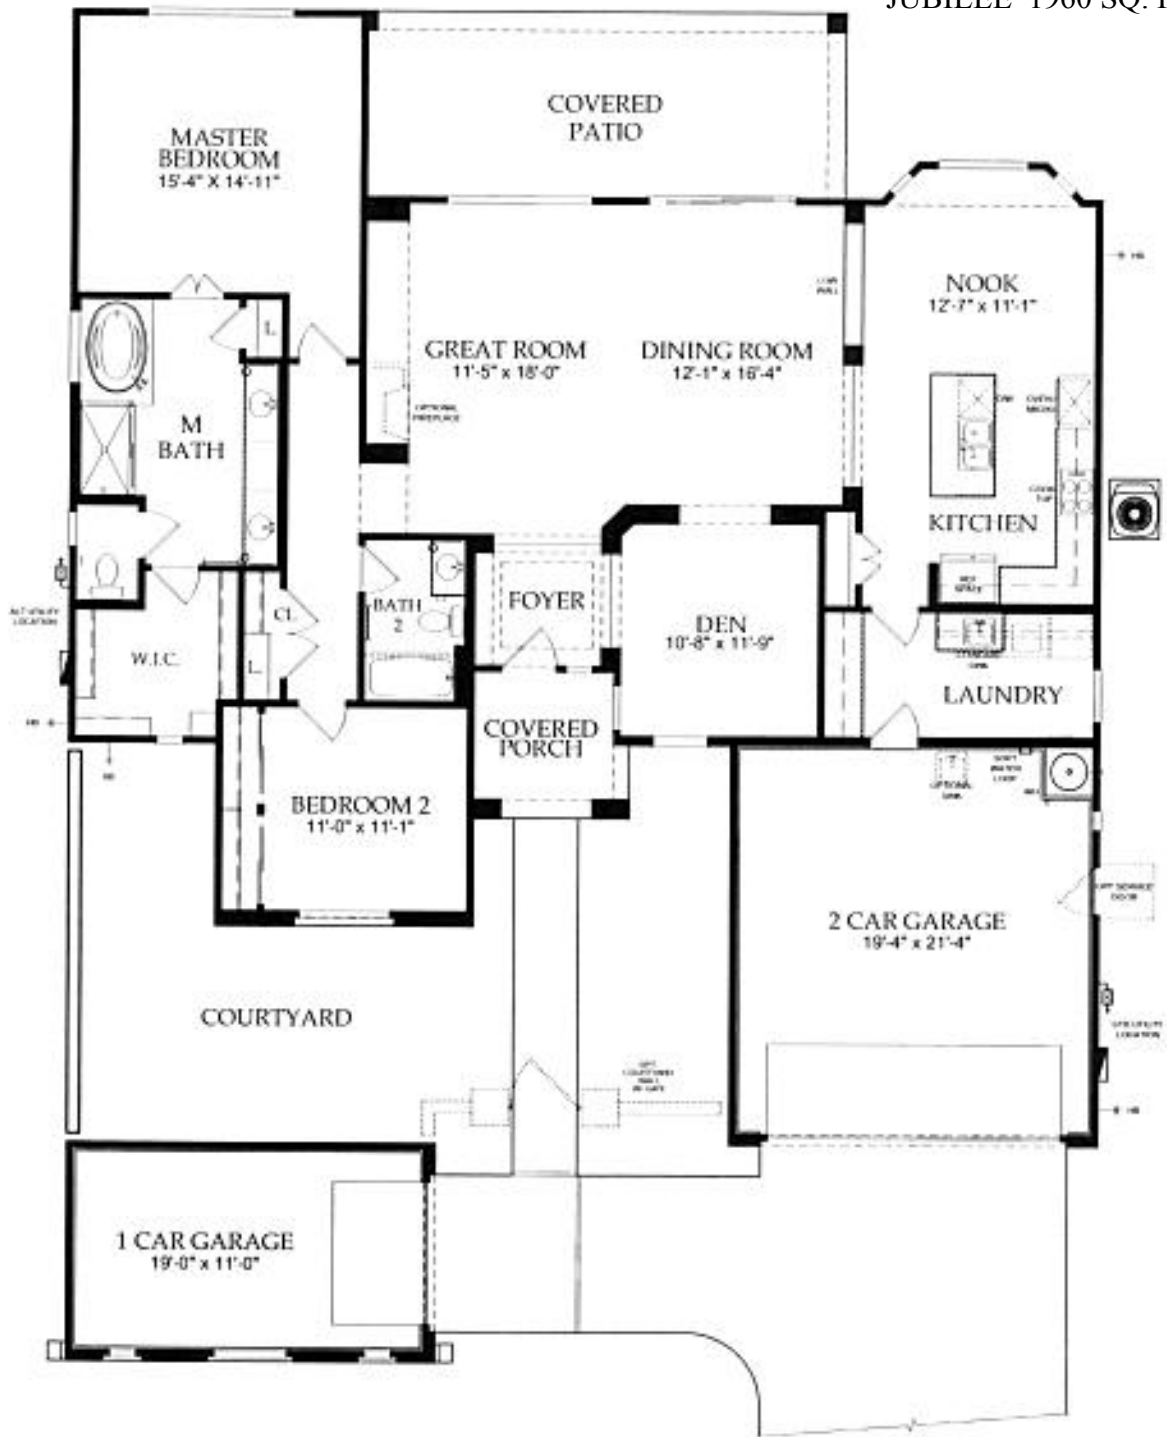

LIBERTY 1099 SQ. FT.

FREEDOM 1268 SQ. FT.

TRIUMPH 1398 SQ. FT.

SPIRIT 1373 SQ. FT.

VALOR 1494 SQ. FT.

GALA 1612 SQ. FT.

CELEBRATION 1673 SQ. FT.

JAMBOREE  
1816 SQ. FT.

Optional Door at Bath 2

JUBILEE 1960 SQ. FT.

Optional Casita

Optional Fireplace

FIESTA 2323 SQ. FT.

Optional Bedroom 3

Optional Fireplace

VERANDA 2450 SQ. FT.

Optional Detached Garage

Optional Guest Casita

PARADA 2528 SQ. FT.

Optional Fireplace

REGALE 2849 SQ. FT.

Optional Fireplace

Optional Bedroom 3  
ILO Den